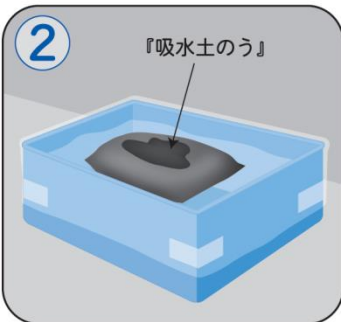

『吸水土のう』を1枚ずつ浸して高さ10cm以上になるまでふくらませてください。通常は3分程度で完全にふくらみますが、水温が低い場合は5分程度かかる場合があります。ホースで水をかけたり、水道水以外に浸した場合は、完全にふくらまない可能性があります。海水、油ではふくらみません。