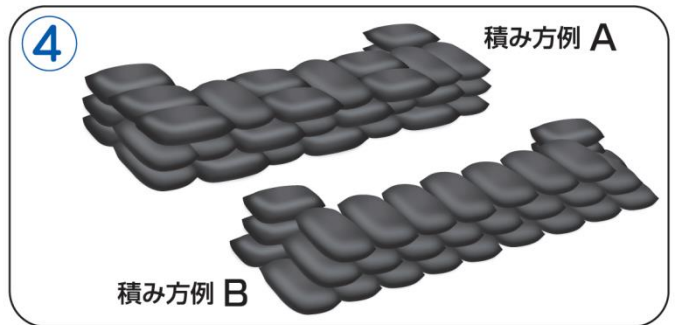

積み方例A、Bを参考にして下さい。複数列、複数段に積むことで止水効果が高まります。積み上げは最大3段まで(高さ約30cm)、水位は20cm以下で使用してください。