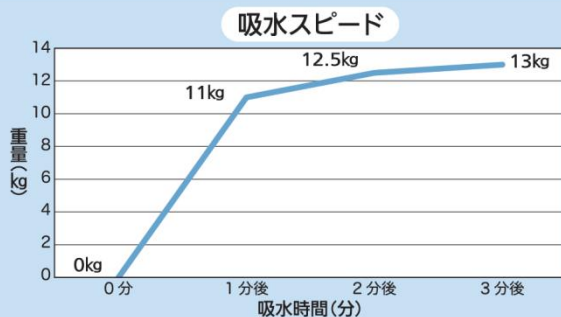

試験結果

注意事項

- ○完全止水の製品ではありません。
- ○本来の用途以外では使用しないでください。
- ○『吸水土のう』は切らずに、水でふくらませて使用してください。
- ○積み上げは最大3段迄(高さ約30cm)、水位は20cm以下で使用してください。河川など流れの速い場所、海水の流れ込む場所では使用できません。
- ○『吸水土のう』は紙製品の為、破れる恐れがあります。踏み、上に乗る、放り投げる、鋭利な物で突き刺す等の行為は行わないでください。万一、破れた場合は、ゼリー状の高分子吸水材を全て回収してください。滑って転倒する恐れがあります。
- ○誤って食べた場合、喉に詰まらせていないか確認して医師の診察を受けてください。
- ○目に入った場合は、水でよく洗眼してください。
- ○直射日光があたる、高温多湿、火気の有る場所、幼児や子供の手の届く場所には保管しないでください。
- ○製造年月日は、貯水用ケース(外箱)に記載します。
- ○未開封の状態、製造年月日から7年間、使用可能です。
- ○地域の規則に従って廃棄してください。使用後は再利用できません。

販売価格： 45,000円 別途送料2,000円が必要となります。
3セット以上の注文で送料無料でさせていただきます。※価格は税別となります。