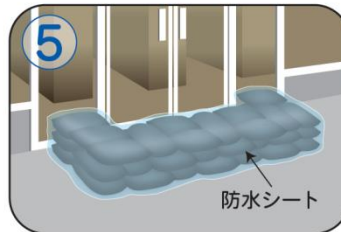

貯水用ケースから内容物を取り出します。貯水用ケースの天面を外側に折り、テープでとめます。貯水用ケースに貯水用袋を被せて、水道水を約50リットルためます。

『吸水土のう』を1枚ずつ浸して高さ10cm以上になるまでふくらませてください。通常は3分程度で完全にふくらみますが、水温が低い場合は5分程度かかる場合があります。ホースで水をかけたり、水道水以外に浸した場合は、完全にふくらまない可能性があります。海水、油ではふくらみません。

防水シートを入口、玄関の前に敷いて、『吸水土のう』を積み方例A、Bのように、すき間なく積んでください。最後に防水シートを巻き上げるため、防水シートの中心部に『吸水土のう』を積んでください。

積み方例A、Bを参考にして下さい。複数列、複数段に積むことで止水効果が高まります。積み上げは最大3段まで(高さ約30cm)、水位は20cm以下で使用してください。

すき間が出来ないように、防水シートを巻き上げます。『吸水土のう』、防水シートのすき間から水漏れがないか確認してください。