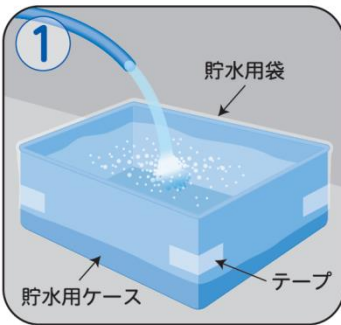

使用方法

貯水用ケースから内容物を取り出します。貯水用ケースの天面を外側に折り、テープでとめます。貯水用ケースに貯水用袋を被せて、水道水を約50リットルためます。