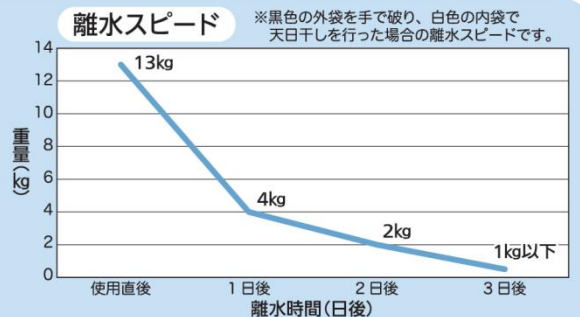

防水シートを入口、玄関の前に敷いて、『吸水土のう』を積み方例A、Bのように、すき間なく積んでください。最後に防水シートを巻き上げるため、防水シートの中心部に『吸水土のう』を積んでください。

積み方例A、Bを参考にして下さい。複数列、複数段に積むことで止水効果が高まります。積み上げは最大3段まで(高さ約30cm)、水位は20cm以下で使用してください。

すき間が出来ないように、防水シートを巻き上げます。『吸水土のう』、防水シートのすき間から水漏れがないか確認してください。

使用後は、黒色の外袋を図⑥のように手で破ります。白色の内袋を3日間程度の天日干しを行い脱水した後、地域の規則に従って廃棄して下さい。余った『吸水土のう』は、パッケージ袋に入れて保管して下さい。

試験結果

注意事項

- 完全止水の製品ではありません。
- 本来の用途以外では使用しないでください。
- 『吸水土のう』は切らずに、水でふくらませて使用してください。
- 積み上げは最大3段迄(高さ約30cm)、水位は20cm以下で使用してください。河川など流れの速い場所、海水の流れ込む場所では使用できません。
- 『吸水土のう』は紙製品の為、破れる恐れがあります。踏み、上に乗る、放り投げる、鋭利な物で突き刺す等の行為は行わないでください。万一、破れた場合は、ゼリー状の高分子吸水材を全て回収してください。滑って転倒する恐れがあります。
- 誤って食べた場合、喉に詰まらせていないか確認して医師の診察を受けてください。
- 目に入った場合は、水でよく洗眼してください。
- 直射日光があたる、高温多湿、火気の有る場所、幼児や子供の手の届く場所には保管しないでください。
- 製造年月日は、貯水用ケース(外箱)に記載します。
- 未開封の状態、製造年月日から7年間、使用可能です。
- 地域の規則に従って廃棄してください。使用後は再利用できません。