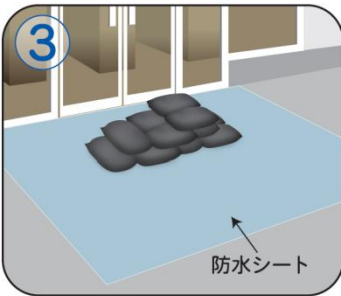

実例

【内容物・仕様】

| 品名 | 入数/ケース | サイズ/枚 | | 重量/枚 | 材質 | |
|------------|-----------------|---------------------------------|------------------------|----------------------|--|--------|
| | | 吸水前 | 縦 59cm×横 37cm×高さ 0.3cm | | | 150g |
| 吸水土のう | 50枚 (25枚×2袋) | 吸水膨張後 | 縦 40cm×横 25cm×高さ 10cm | 13kg | 不織布(レーヨン・ポリエステル・ポリエチレン・ポリプロピレン)、 高分子吸水材、吸水紙 | |
| | | パッケージ袋 (25枚入) | 縦 60cm×横 39cm×高さ 9cm | 35g | | ポリエチレン |
| | | 防水シート | 3枚 | 縦 3m×横 3m、厚み 120ミクロン | | 1kg |
| 貯水用袋 | 2枚 | 縦 71cm×横 47cm×高さ 97cm、厚み 20ミクロン | 54g | ポリエチレン | | |
| 貯水用ケース(外箱) | 1枚 | 縦 41cm×横 66cm×高さ 22cm、約50リットル | 850g | ポリプロピレン | | |
| 取扱説明書 | 1枚 | — | — | — | 紙 | |

| 商品名 | 品番 | ケースサイズ/重量 (幅×奥行×高さ/mm) | JANコード |
|----------------------|---------|---------------------------|---------------|
| 防災人 吸水土のうセット 50枚入 | BKD-001 | 660×410×220mm 約12.0kg | 4904601995047 |

使用方法

貯水用ケースから内容物を取り出します。貯水用ケースの天面を外側に折り、テープでとめます。貯水用ケースに貯水用袋を被せて、水道水を約50リットルためます。

『吸水土のう』を1枚ずつ浸して高さ10cm以上になるまでふくらませてください。通常は3分程度で完全にふくらみますが、水温が低い場合は5分程度かかる場合があります。ホースで水をかけたり、水道水以外に浸した場合は、完全にふくらまない可能性があります。海水、油ではふくらみません。

防水シートを入口、玄関の前に敷いて、『吸水土のう』を積み方例A、Bのように、すき間なく積んでください。最後に防水シートを巻き上げるため、防水シートの中心部に『吸水土のう』を積んでください。

積み方例A、Bを参考にして下さい。複数列、複数段に積むことで止水効果が高まります。積み上げは最大3段まで(高さ約30cm)、水位は20cm以下で使用してください。

すき間が出来ないように、防水シートを巻き上げます。『吸水土のう』、防水シートのすき間から水漏れがないか確認してください。